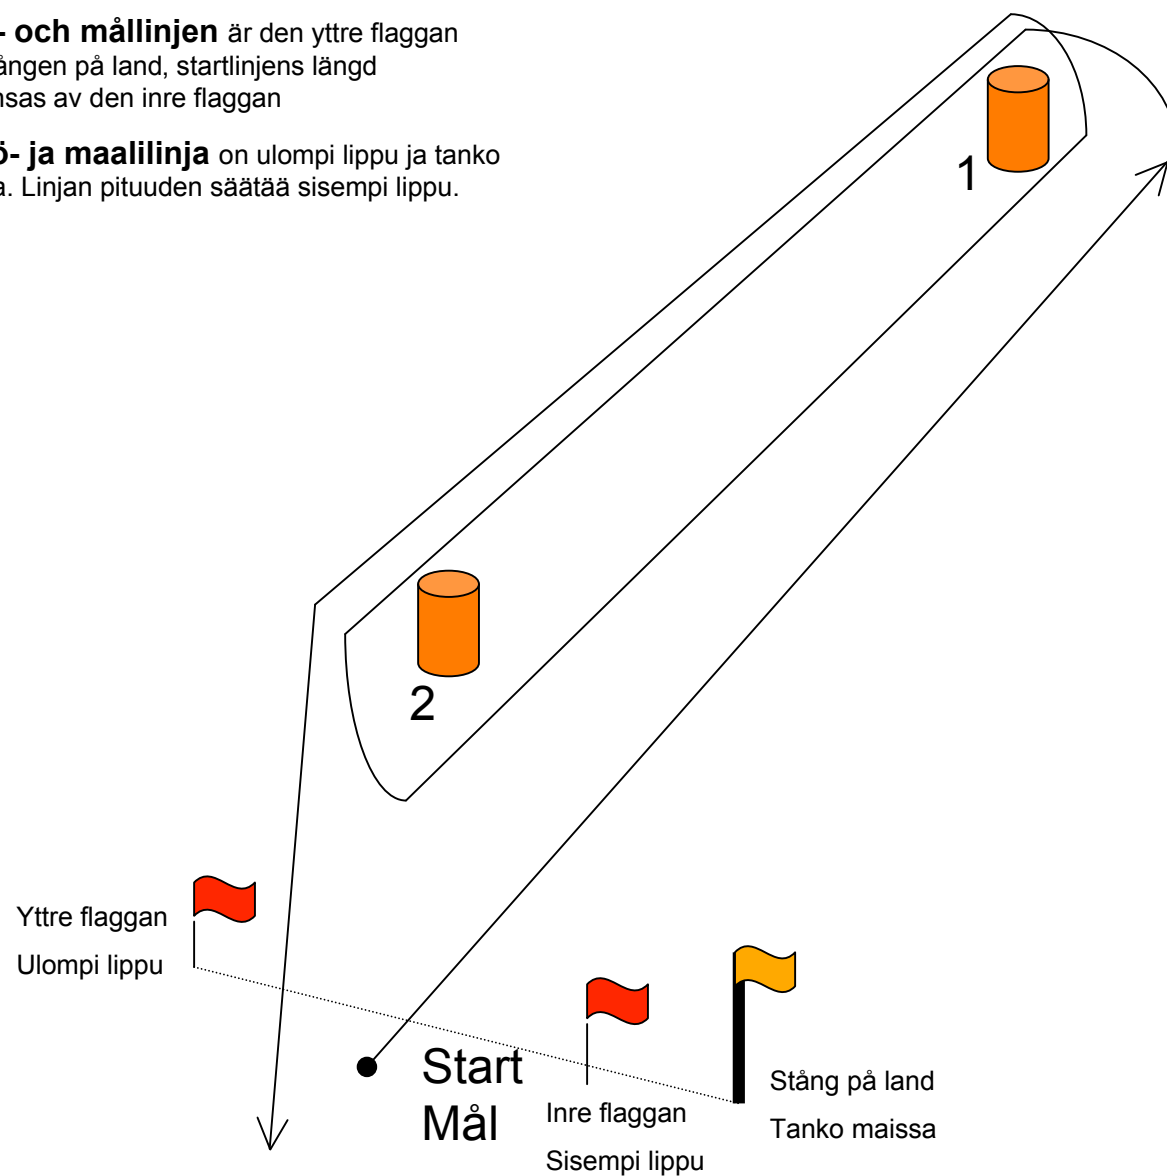

Valkyrian Cup bana / rata: Opti,Zoom

Start- och mållinjen är den yttre flaggan och stängen på land, startlinjens längd begränsas av den inre flaggan

Lähtö- ja maalilinja on ulompi lippu ja tanko maissa. Linjan pituuden säätää sisempi lippu.