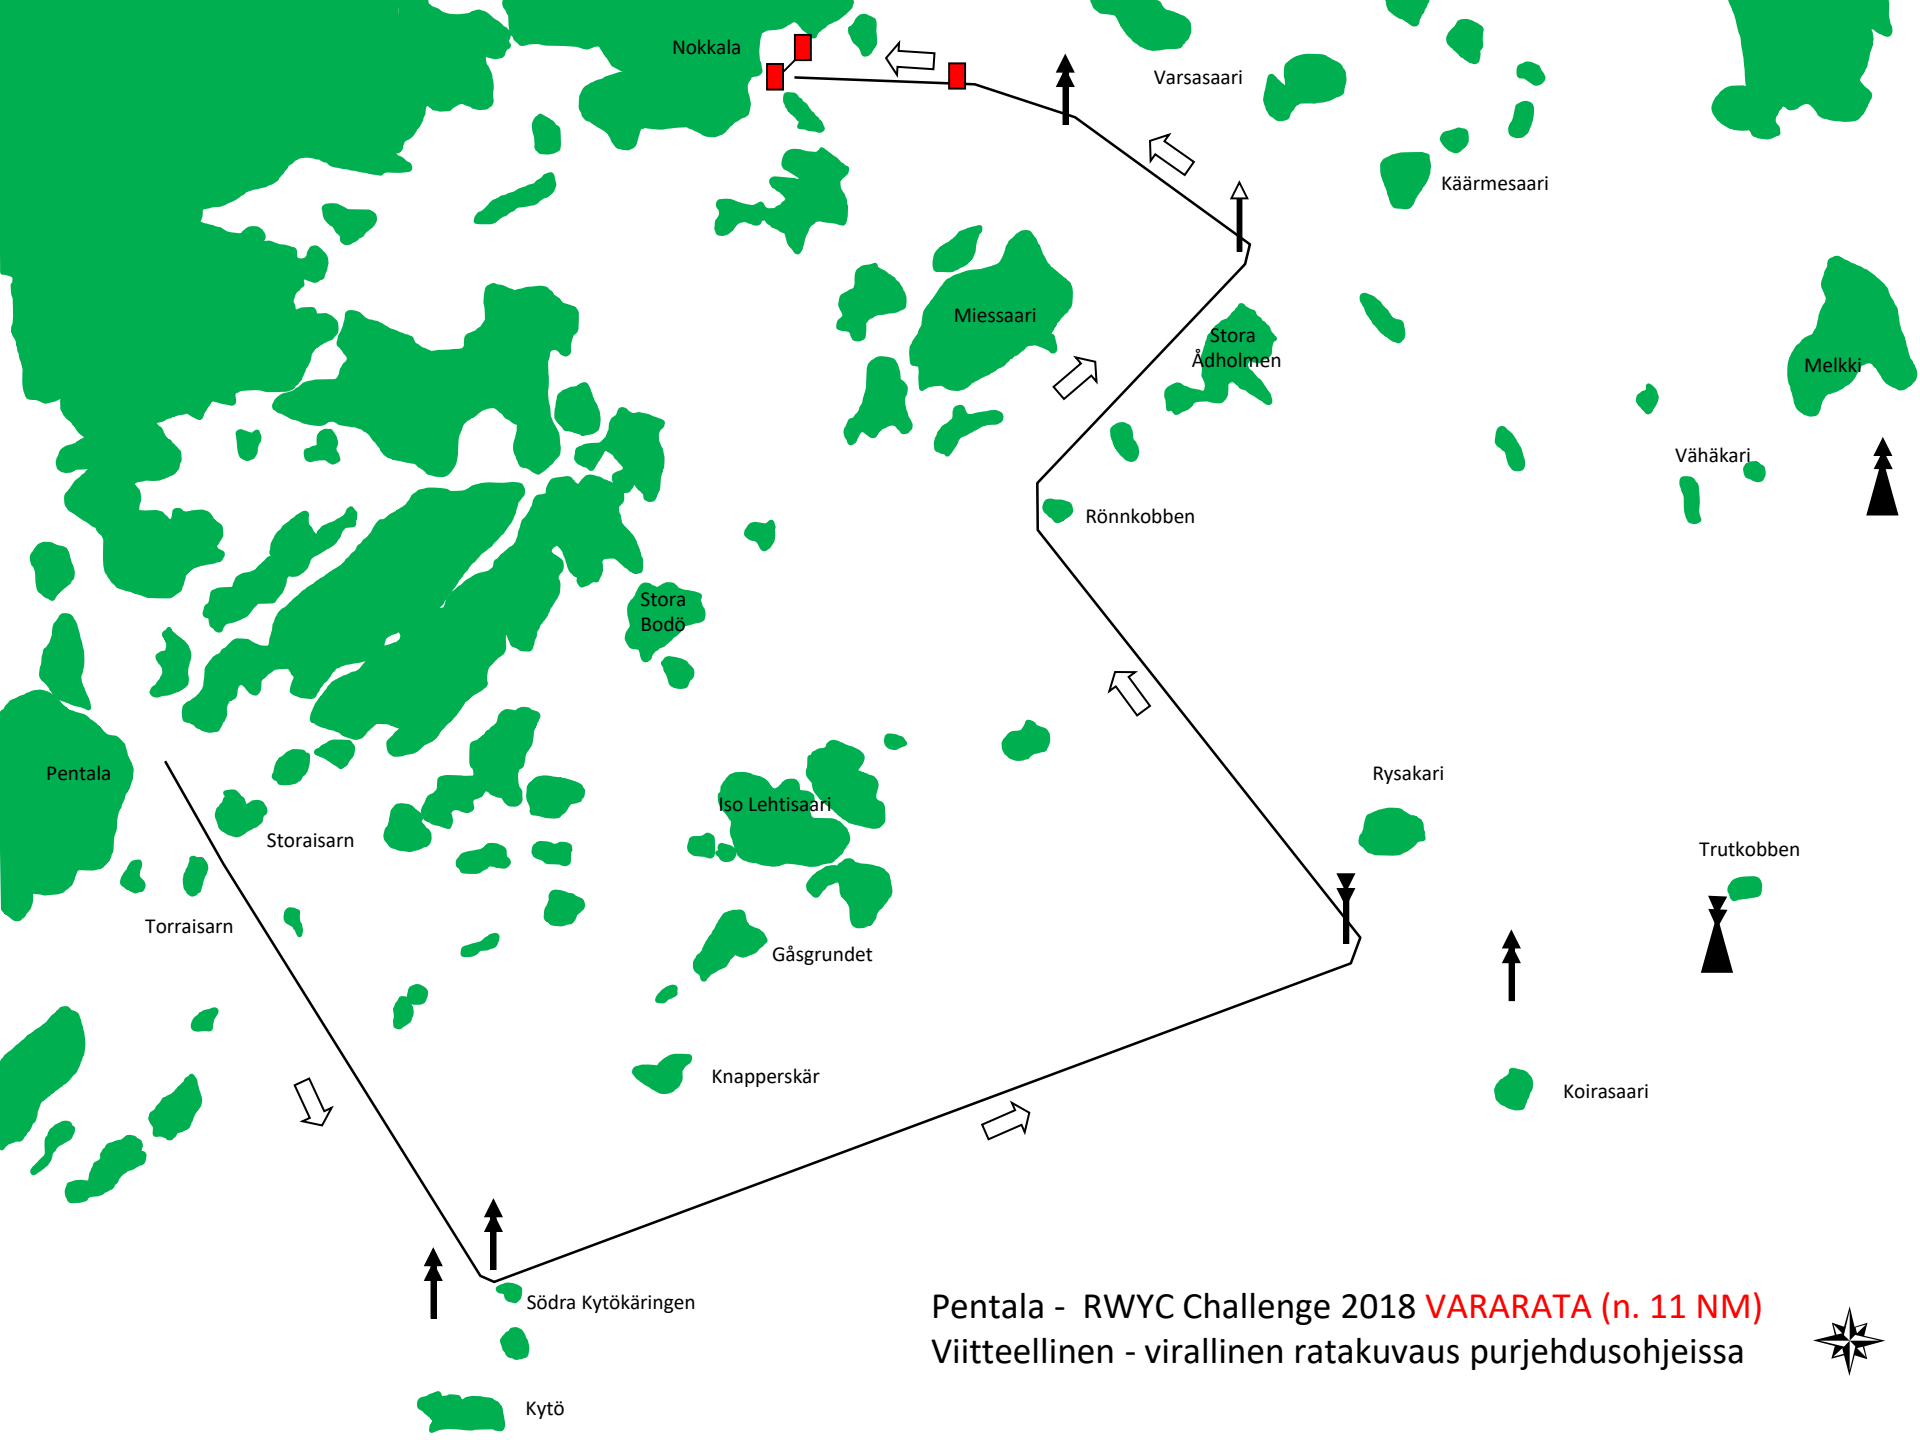

Pentala - RWYC Challenge 2018 RATA (n. 18 NM)
Viitteellinen - virallinen ratakuvaus purjehdusohjeissa

Pentala - RWYC Challenge 2018 **VARARATA (n. 11 NM)**
Viitteellinen - virallinen ratakuvaus purjehdusohjeissa